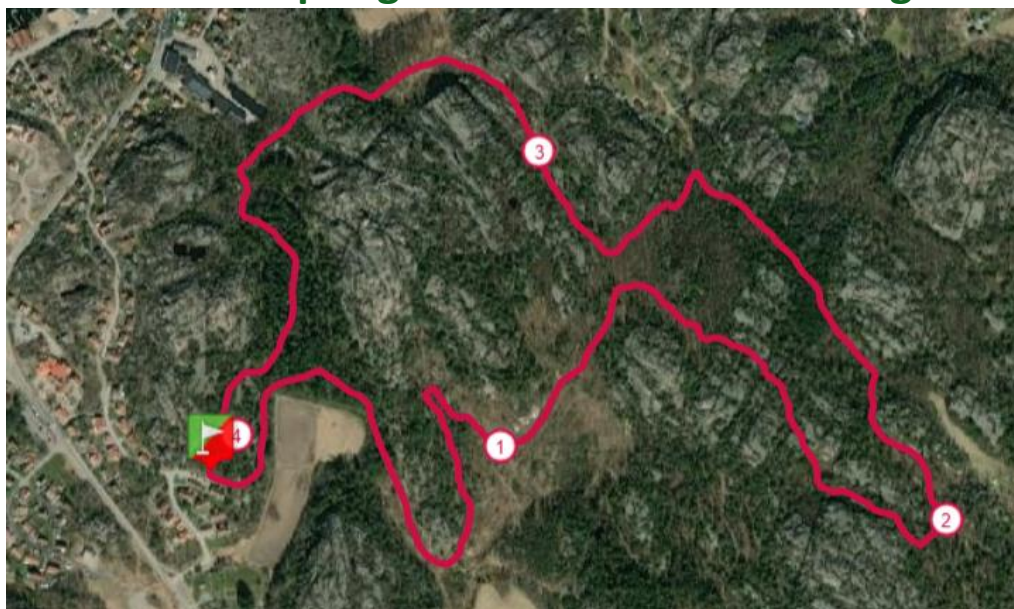

# Banor Kaprifoljoggen 2022

Det blir nya banor på årets Kaprifoljogg som innehåller mer härlig stig och ingen asfalt.

- 1 km-banan. Springs två varv för 2 km. Blå-vita snitslar.

- 4 km-banan. Springs två varv för 8 km. Orange-vita snitslar.

OBS: Ingen parkering vid motionsspåret - vänligen parkera vid skolan.

**IK  
GRANIT**