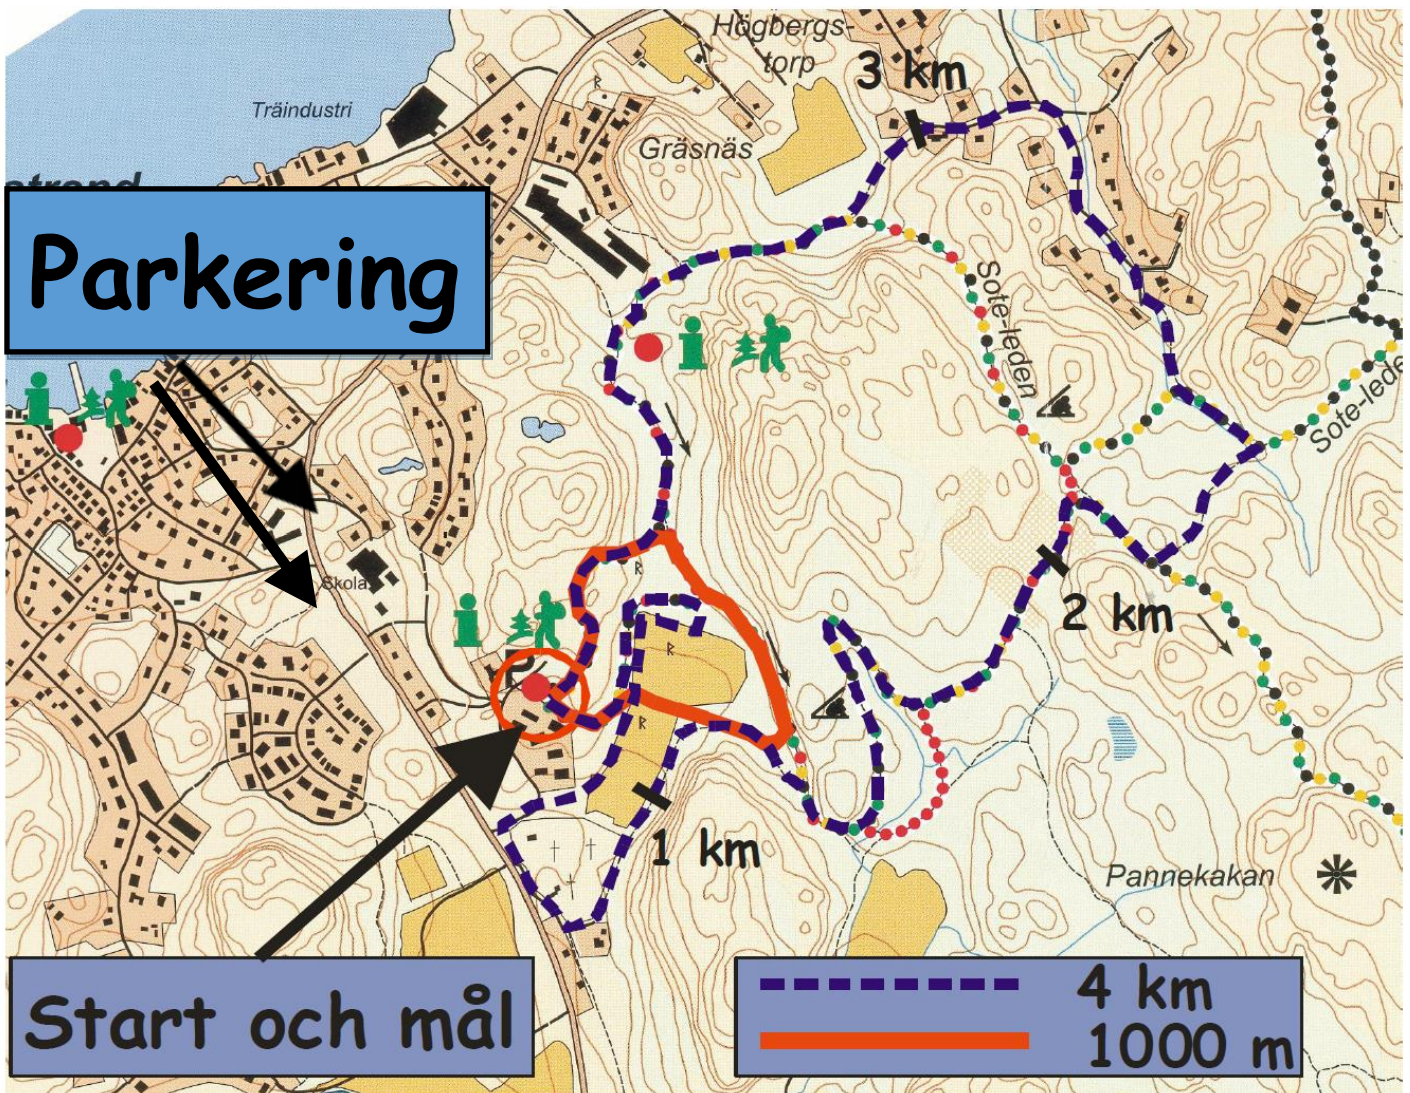

Banor Kaprifoljoggen 2021

- 8 km lopp löps i två varv på 4 km bana (blå-vita snitslar)
- 2 km lopp löps två varv på 1 km bana (röd-vita snitslar)

OBS: Ingen parkering vid motionsspåret- vänligen parkera vid skolan.

**IK
GRANIT**