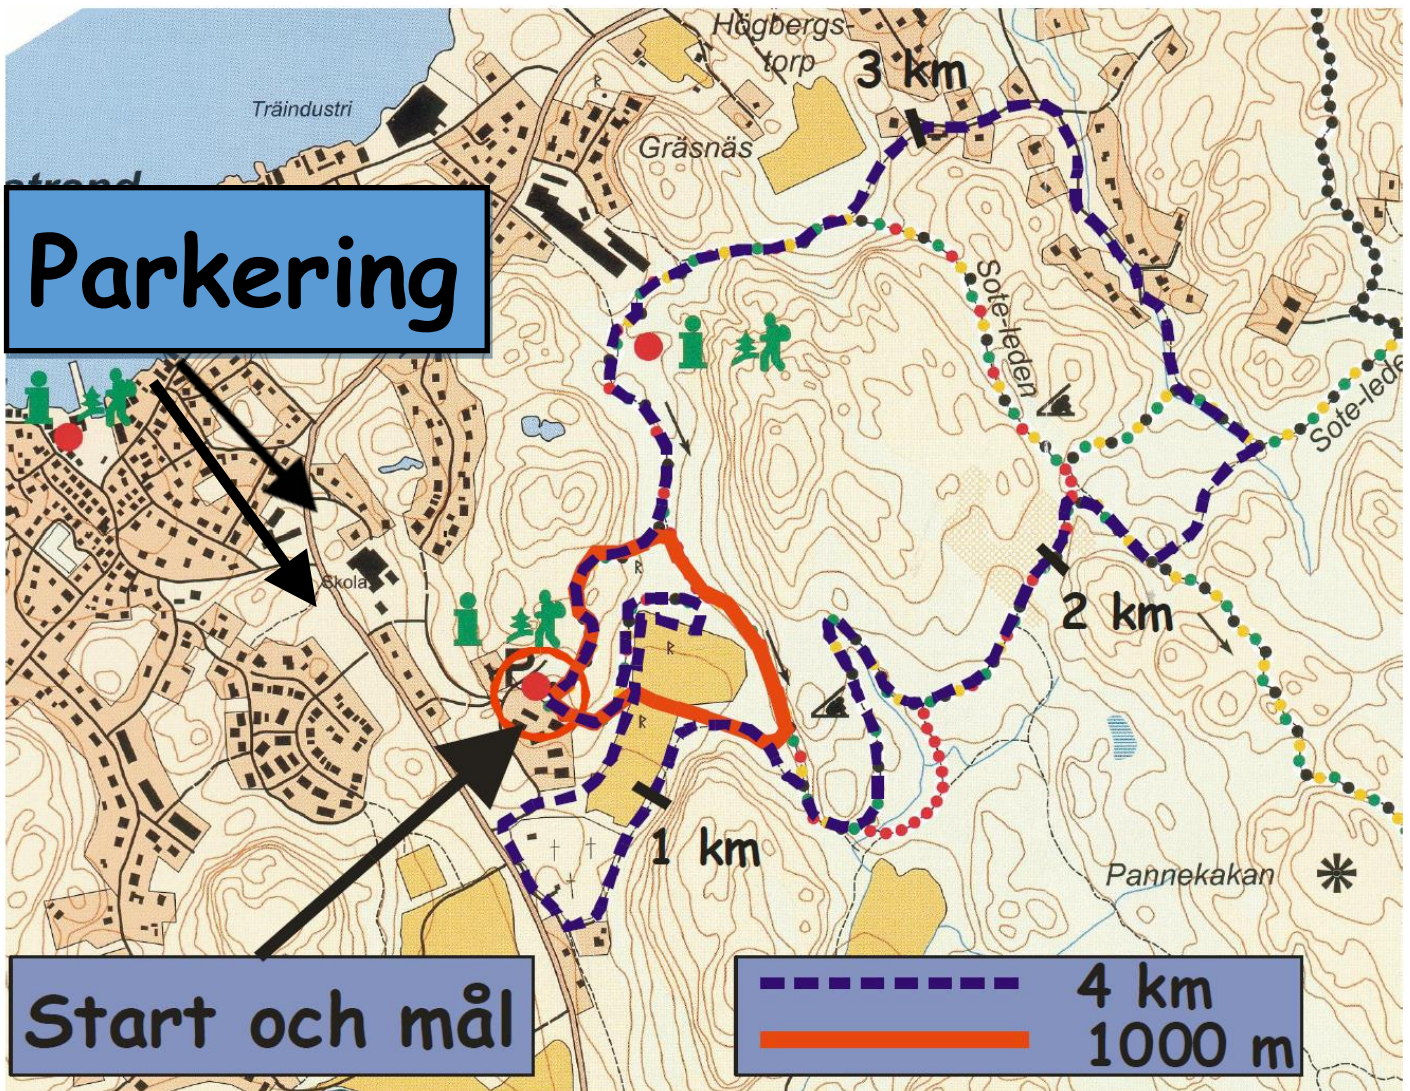

Banor Kaprifoljoggen 2019

- 8 km lopp löps i två varv på 4 km bana (röd-vit snitslar)
- 2 km lopp löps två varv på 1 km bana (blå-vit snitslar)

OBS: Ingen parkering vid motionsspåret- vänligen parkera vid skolan.

**IK
GRANIT**