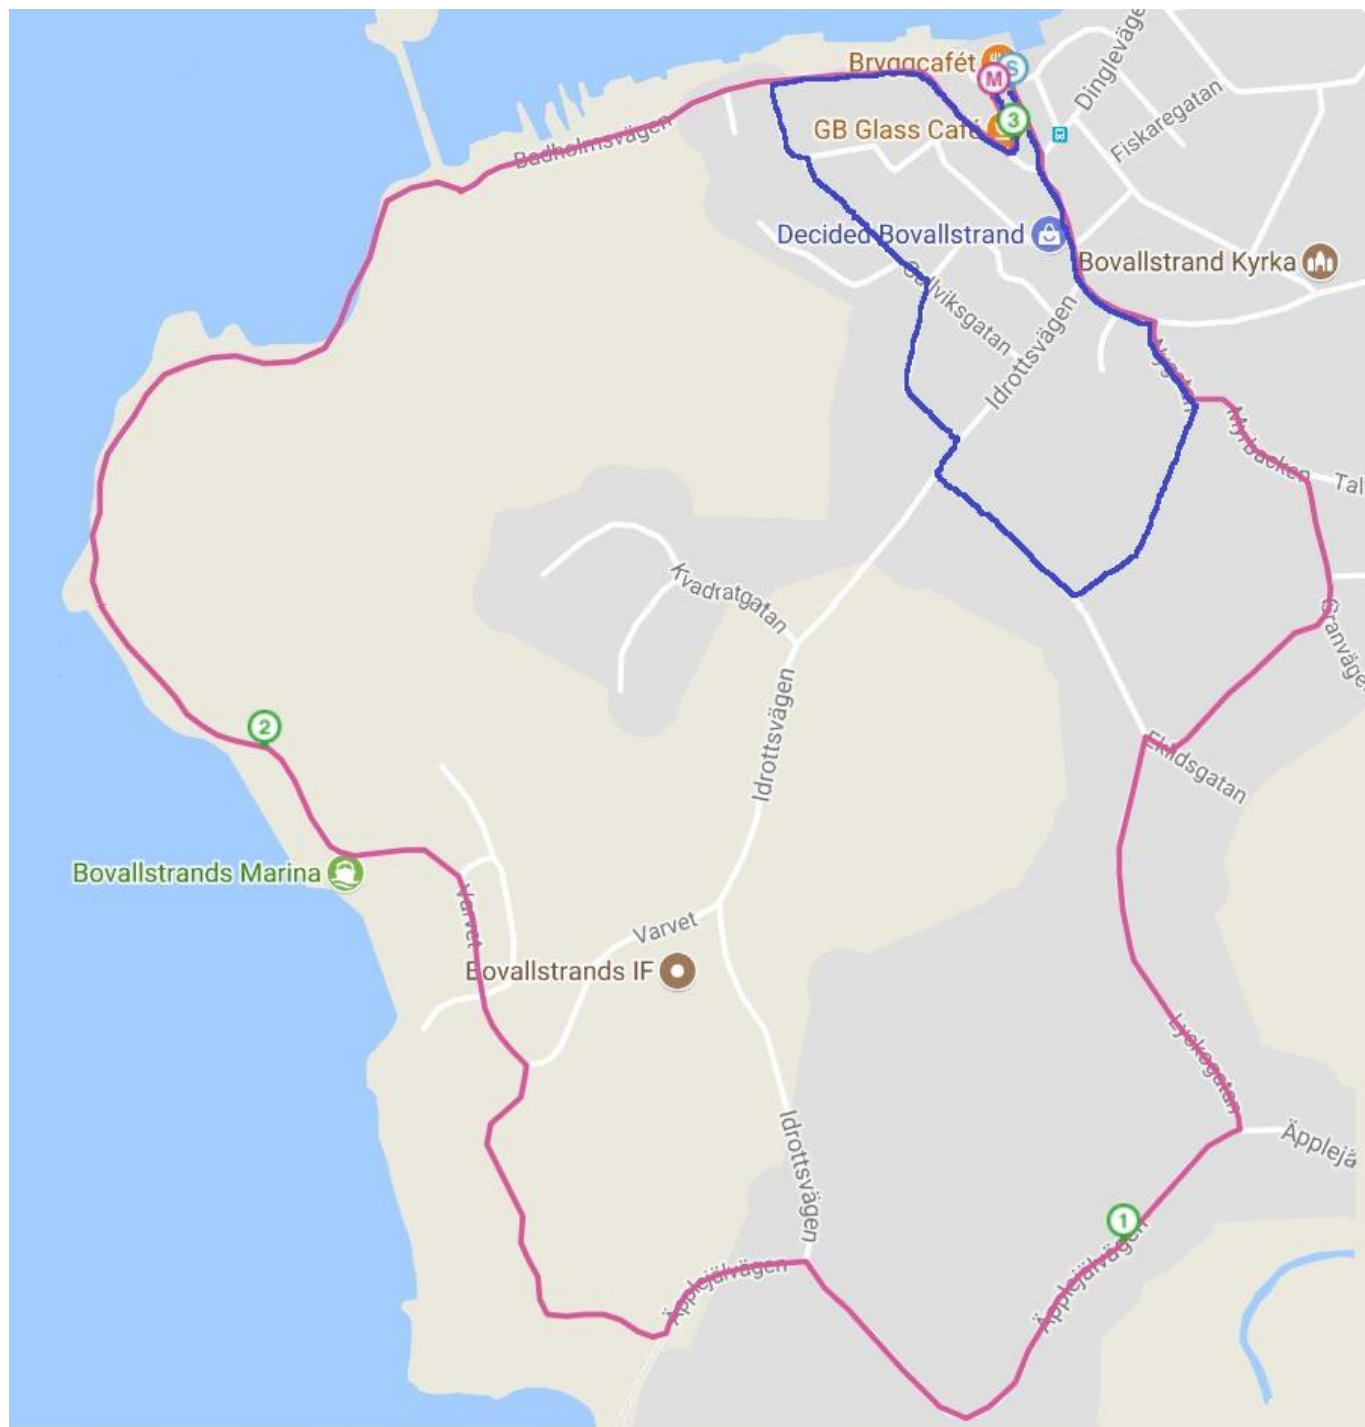

BOVALLSJOGGEN

2017 - Banor

1 km - Blå linje

3/6 km - Lila linje (6 km = två varv)